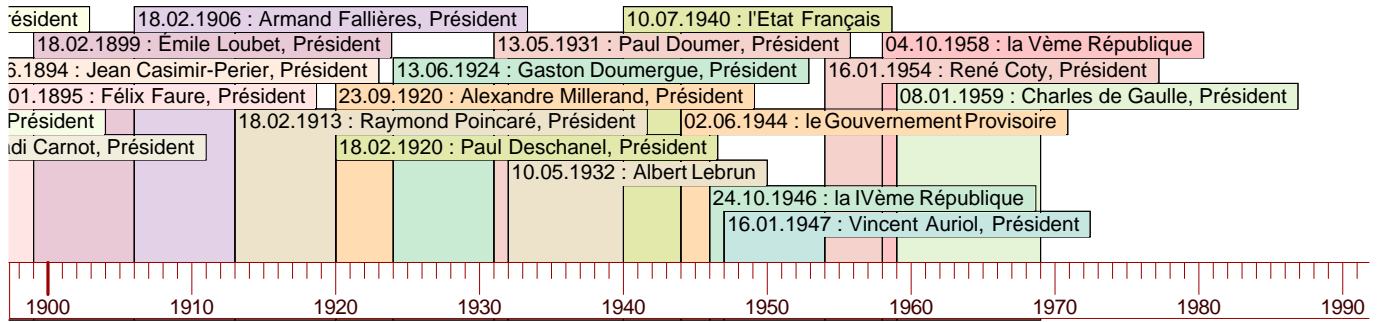

HOUDAYER Marie
 Naissance : 5.8.1869

CAILLEAU Julien Joseph
 Naissance : 19.6.1806 ? 1866

CAILLOT Jules Auguste
 Naissance : 11.7.1871

BRILLET Jacques
 Naissance : 12.3.1810 Décès : 7.9.1883

]

[

306

: 19.11.1811